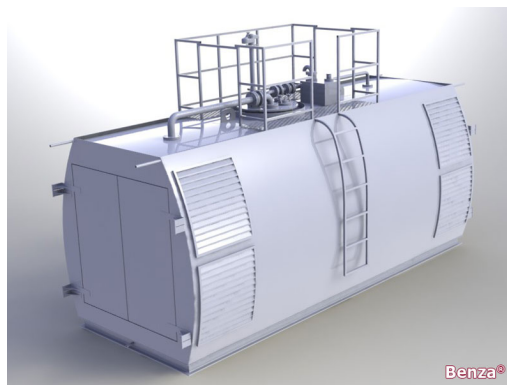

Вариант КАЗС Север с дверьми

Архангельск (8182)63-90-72
Астана +7(7172)727-132
Белгород (4722)40-23-64
Брянск (4832)59-03-52
Владивосток (423)249-28-31
Волгоград (844)278-03-48
Вологда (8172)26-41-59
Воронеж (473)204-51-73
Екатеринбург (343)384-55-89
Иваново (4932)77-34-06
Ижевск (3412)26-03-58
Казань (843)206-01-48

Калининград (4012)72-03-81
Калуга (4842)92-23-67
Кемерово (3842)65-04-62
Киров (8332)68-02-04
Краснодар (861)203-40-90
Красноярск (391)204-63-61
Курск (4712)77-13-04
Липецк (4742)52-20-81
Магнитогорск (3519)55-03-13
Москва (495)268-04-70
Мурманск (8152)59-64-93
Набережные Челны (8552)20-53-41

Нижний Новгород (831)429-08-12
Новокузнецк (3843)20-46-81
Новосибирск (383)227-86-73
Орел (4862)44-53-42
Оренбург (3532)37-68-04
Пенза (8412)22-31-16
Пермь (342)205-81-47
Ростов-на-Дону (863)308-18-15
Рязань (4912)46-61-64
Самара (846)206-03-16
Санкт-Петербург (812)309-46-40
Саратов (845)249-38-78

Смоленск (4812)29-41-54
Сочи (862)225-72-31
Ставрополь (8652)20-65-13
Тверь (4822)63-31-35
Томск (3822)98-41-53
Тула (4872)74-02-29
Тюмень (3452)66-21-18
Ульяновск (8422)24-23-59
Уфа (347)229-48-12
Челябинск (351)202-03-61
Череповец (8202)49-02-64
Ярославль (4852)69-52-93