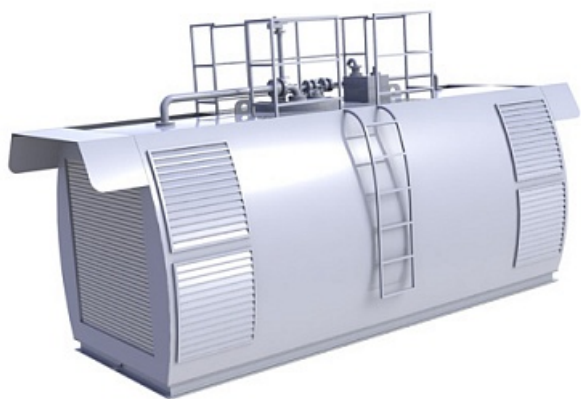

Контейнерная АЗС Север

Контейнерная АЗС Север (КАЗС) обшита каркасом с металлическим листом толщиной 3 мм. Возможна установка утепления или подогрева.

Варианты исполнения контейнерной АЗС "Север"

- С закрытым технологическим отсеком
- С комбинированным технологическим отсеком
- С открытой площадкой
- С закрытым технологическим отсеком с жалюзи

Характеристики

Модель	Исполнение	Объем, куб. м	Габариты, мм	Масса, кг	К-во камер
КАЗС Север	двустенное	10	5165(6065)/2440/3100	4300	1-2
КАЗС Север	двустенное	20	8345(9245)/2440/3100	6550	1-2-3-4
КАЗС Север	двустенное	30	11050(11950)/2440/3100	8600	1-2-3-4
КАЗС Север	двустенное	40	14900/2525/3240	11630	1-2-3-4

- Резервуар двустенный обшитый металлическим листом 3 мм. Материал - сталь Сталь 3. Толщина стенки 4 мм.
- Линии налива, выдачи (ТРК), деаэрации, обесшламливания, уровнемера
- Горловина с крышкой
- Лонжероны (опоры)
- Строповые петли
- Расширительный бачок
- Площадка обслуживания с съемные перила
- ТРК