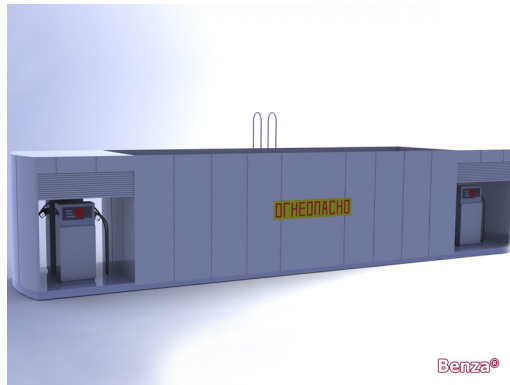

Модель КАЗС 02: 2 вида топлива, 4 колонки, 4 пистолета