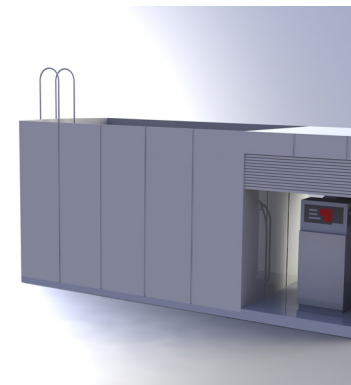

Модель КАЗС 02: 2 вида топлива, 2 колонки, 2 пистолета