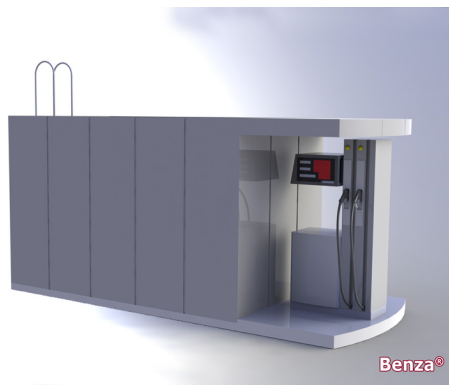

Модель КАЗС 01: 1 вид топлива, 1 колонка, 1 пистолета

Модель КАЗС 01: 2 вида топлива, 1 колонка, 4 пистолета