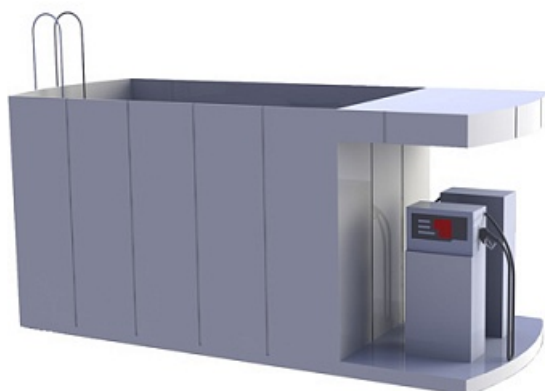

# Контейнерная АЗС Престиж

Контейнерную АЗС Престиж отличает внешняя облицовка композитными панелями и богатая комплектация. Установлена система автоматической вентиляции. Дополнительно возможна установка автоматизации для работы станции в безоператорном режиме.

## Характеристики

Модель	Исполнение	Объем, куб. м	Габариты, мм	Масса, кг	К-во камер
КАЗС Престиж	двустенное	10	7300/2440/3085	5200	1-2
КАЗС Престиж	двустенное	20	10100/2440/3085	8700	1-2
КАЗС Престиж	двустенное	30	13840/2440/3135	12500	1-2-3-4