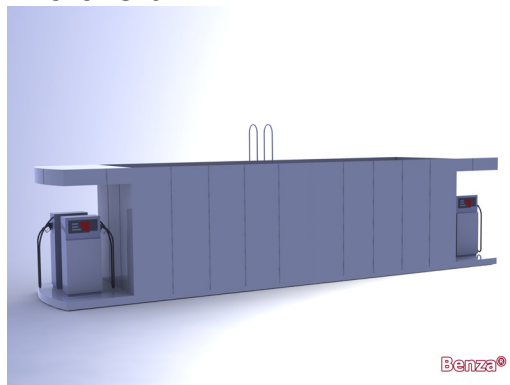

Модель КАЗС 01: 4 вида топлива, 4 колонки, 4 пистолета