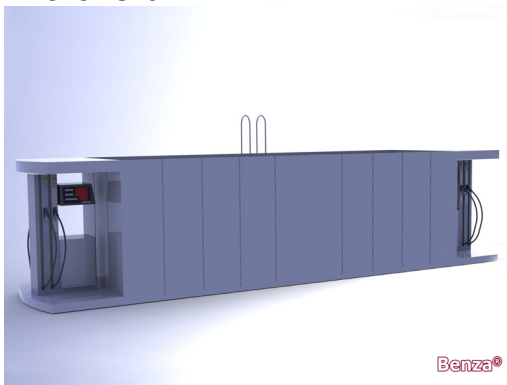

Модель КАЗС 02: 2 вида топлива, 2 колонки, 2 пистолета

Модель КАЗС 01: 4 вида топлива, 2 колонки, 8 пистолетов