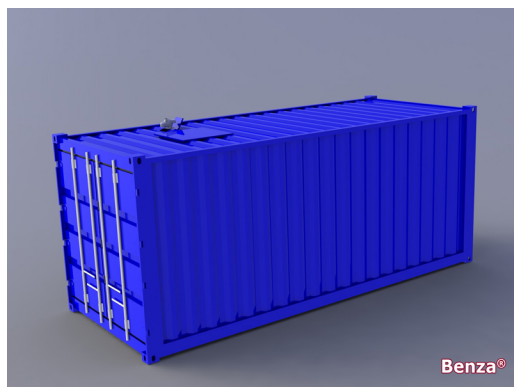

Варианты исполнения **КАЗС Контейнер 20/40**

КАЗС в морском или железнодорожном контейнере 20 или 40 футов

КАЗС в морском или железнодорожном контейнере на 20 или 40 футов, установлена на полозьях с тяговым устройством. Незаменима для северных районов, очень удобна для передвижения по снегу

Характеристики

Модель	Исполнение	Объем, куб. м	Габариты, мм	Масса, кг	К-во камер
КАЗС Контейнер 20/40	Двустенное	10	20' контейнер 6060/2440/2590	5100	1-2
КАЗС Контейнер 20/40	Двустенное	15	20' контейнер 6060/2440/2590	5700	1-2
КАЗС Контейнер 20/40	Двустенное	20	40' контейнер 12190/2440/2900	8515	1-2
КАЗС Контейнер 20/40	Двустенное	30	40' контейнер 12190/2440/2900	9000	1-2
КАЗС Контейнер 20/40	Двустенное	35	40' контейнер 12190/2440/2900	9700	1-2
КАЗС Контейнер 20/40 на полозьях	Двустенное	10	20' контейнер 6060/2440/2590	7100	1-2
КАЗС Контейнер 20/40 на полозьях	Двустенное	15	20' контейнер 6060/2440/2590	7700	1-2
КАЗС Контейнер 20/40 на полозьях	Двустенное	20	40' контейнер 12190/2440/2900	11515	1-2
КАЗС Контейнер 20/40 на полозьях	Двустенное	30	40' контейнер 12190/2440/2900	12000	1-2
КАЗС Контейнер 20/40 на полозьях	Двустенное	35	40' контейнер 12190/2440/2900	12700	1-2

Архангельск (8182)63-90-72
Астана +7(7172)727-132
Белгород (4722)40-23-64
Брянск (4832)59-03-52
Владивосток (423)249-28-31
Волгоград (844)278-03-48
Вологда (8172)26-41-59
Воронеж (473)204-51-73
Екатеринбург (343)384-55-89
Иваново (4932)77-34-06
Ижевск (3412)26-03-58
Казань (843)206-01-48

Калининград (4012)72-03-81
Калуга (4842)92-23-67
Кемерово (3842)65-04-62
Киров (8332)68-02-04
Краснодар (861)203-40-90
Красноярск (391)204-63-61
Курск (4712)77-13-04
Липецк (4742)52-20-81
Магнитогорск (3519)55-03-13
Москва (495)268-04-70
Мурманск (8152)59-64-93
Набережные Челны (8552)20-53-41

Нижний Новгород (831)429-08-12
Новокузнецк (3843)20-46-81
Новосибирск (383)227-86-73
Орел (4862)44-53-42
Оренбург (3532)37-68-04
Пенза (8412)22-31-16
Пермь (342)205-81-47
Ростов-на-Дону (863)308-18-15
Рязань (4912)46-61-64
Самара (846)206-03-16
Санкт-Петербург (812)309-46-40
Саратов (845)249-38-78

Смоленск (4812)29-41-54
Сочи (862)225-72-31
Ставрополь (8652)20-65-13
Тверь (4822)63-31-35
Томск (3822)98-41-53
Тула (4872)74-02-29
Тюмень (3452)66-21-18
Ульяновск (8422)24-23-59
Уфа (347)229-48-12
Челябинск (351)202-03-61
Череповец (8202)49-02-64
Ярославль (4852)69-52-93