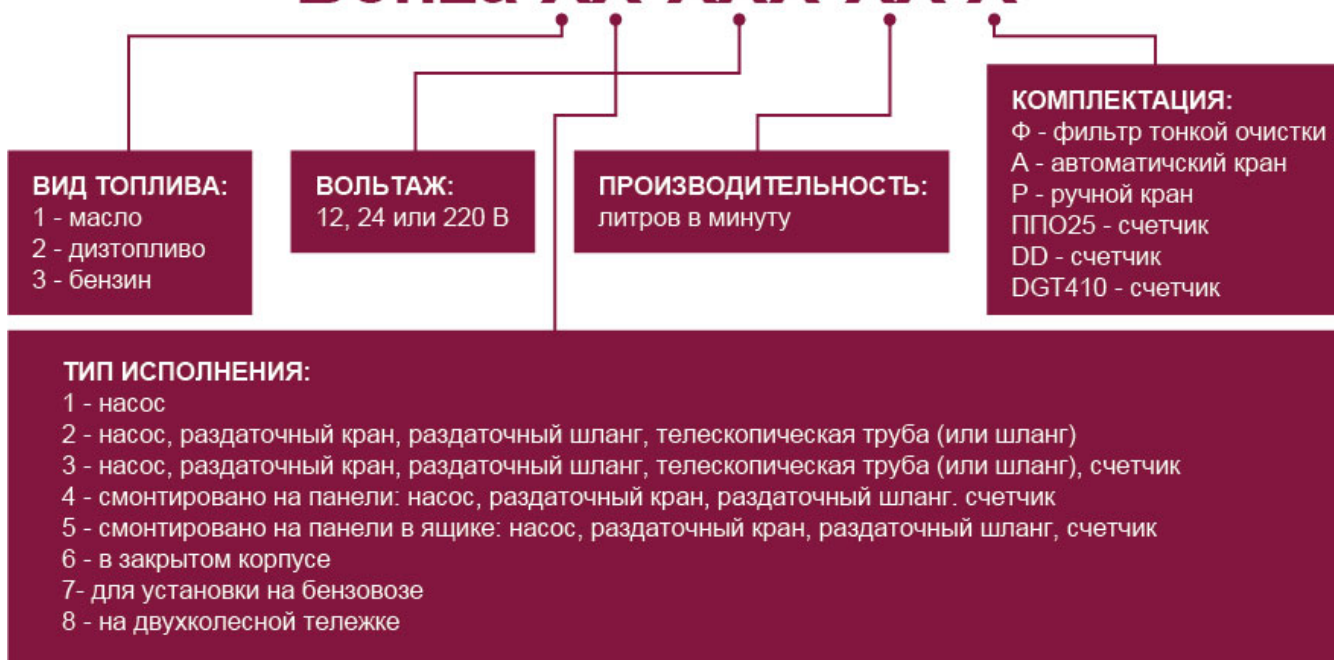

Характеристики

Модель	Напр., В	Мощность, Вт	Ток, А	Цикл работы, мин	Произв-ть до, л/мин	Резьба (Вх), дюйм	Резьба (Вых), дюйм	Габариты, мм	Масса, кг
Benza 34-12-57P	12	240	20	30	40	1	3/4	330/230/230	18
Benza 34-12-57ФP	12	240	20	30	40	1	3/4	330/230/230	18
Benza 34-12-57ППО25P	12	240	20	30	40	1	3/4	330/230/230	18
Benza 34-12-57ППО25ФP	12	240	20	30	40	1	3/4	330/230/230	18
Benza 34-12-75P	12	264	22	30	50	1	1	330/230/230	19
Benza 34-24-57P	24	240	10	30	40	1	3/4	330/230/230	18
Benza 34-24-57ФP	24	240	10	30	40	1	3/4	330/230/230	18
Benza 34-24-75P	24	312	13	30	50	1	1	330/230/230	19
Benza 34-220-70P	220	250	2,4	30	50	1	1	360/330/330	24
Benza 34-220-70ФP	220	250	2,4	30	50	1	1	360/330/330	24
Benza 34-220-114P	220	1210	5,5	30	80	1	1		42
Benza 34-220-114ППО25ФP	220	1210	5,5	30	80	1	1		55

Benza XX-XXX-XX X

Архангельск (8182)63-90-72
Астана (7172)727-132
Астрахань (8512)99-46-04
Барнаул (3852)73-04-60
Белгород (4722)40-23-64
Брянск (4832)59-03-52
Владивосток (423)249-28-31
Волгоград (844)278-03-48
Вологда (8172)26-41-59
Воронеж (473)204-51-73
Екатеринбург (343)384-55-89

Иваново (4932)77-34-06
Ижевск (3412)26-03-58
Иркутск (395)279-98-46
Казань (843)206-01-48
Калининград (4012)72-03-81
Калуга (4842)92-23-67
Кемерово (3842)65-04-62
Киров (8332)68-02-04
Краснодар (861)203-40-90
Красноярск (391)204-63-61
Курск (4712)77-13-04

Липецк (4742)52-20-81
Магнитогорск (3519)55-03-13
Москва (495)268-04-70
Мурманск (8152)59-64-93
Набережные Челны (8552)20-53-41
Нижний Новгород (831)429-08-12
Новокузнецк (3843)20-46-81
Новосибирск (383)227-86-73
Омск (3812)21-46-40
Орел (4862)44-53-42
Оренбург (3532)37-68-04

Пенза (8412)22-31-16
Пермь (342)205-81-47
Ростов-на-Дону (863)308-18-15
Рязань (4912)46-61-64
Самара (846)206-03-16
Санкт-Петербург (812)309-46-40
Саратов (845)249-38-78
Севастополь (8692)22-31-93
Симферополь (3652)67-13-56
Смоленск (4812)29-41-54
Сочи (862)225-72-31

Ставрополь (8652)20-65-13
Сургут (3462)77-98-35
Тверь (4822)63-31-35
Томск (3822)98-41-53
Тула (4872)74-02-29
Тюмень (3452)66-21-18
Ульяновск (8422)24-23-59
Уфа (347)229-48-12
Хабаровск (4212)92-98-04
Челябинск (351)202-03-61
Череповец (8202)49-02-64
Ярославль (4852)69-52-93

Киргизия (996)312-96-26-47   Казахстан (772)734-952-31   Таджикистан (992)427-82-92-69

<http://benza.nt-rt.ru> || bzn@nt-rt.ru