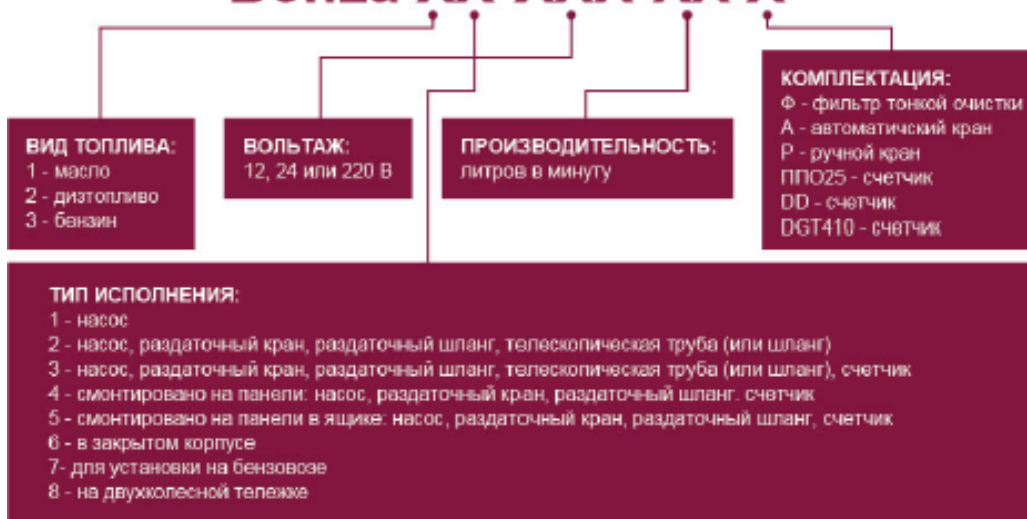

Benza XX-XXX-XX X

Архангельск (8182)63-90-72	Иваново (4932)77-34-06	Липецк (4742)52-20-81	Пенза (8412)22-31-16	Ставрополь (8652)20-65-13
Астана (7172)727-132	Ижевск (3412)26-03-58	Магнитогорск (3519)55-03-13	Пермь (342)205-81-47	Сургут (3462)77-98-35
Астрахань (8512)99-46-04	Иркутск (395)279-98-46	Москва (495)268-04-70	Ростов-на-Дону (863)308-18-15	Тверь (4822)63-31-35
Барнаул (3852)73-04-60	Казань (843)206-01-48	Мурманск (8152)59-64-93	Рязань (4912)46-61-64	Томск (3822)98-41-53
Белгород (4722)40-23-64	Калининград (4012)72-03-81	Набережные Челны (8552)20-53-41	Самара (846)206-03-16	Тула (4872)74-02-29
Брянск (4832)59-03-52	Калуга (4842)92-23-67	Нижний Новгород (831)429-08-12	Санкт-Петербург (812)309-46-40	Тюмень (3452)66-21-18
Владивосток (423)249-28-31	Кемерово (3842)65-04-62	Новокузнецк (3843)20-46-81	Саратов (845)249-38-78	Ульяновск (8422)24-23-59
Волгоград (844)278-03-48	Киров (8332)68-02-04	Новосибирск (383)227-86-73	Севастополь (8692)22-31-93	Уфа (347)229-48-12
Вологда (8172)26-41-59	Краснодар (861)203-40-90	Омск (3812)21-46-40	Симферополь (3652)67-13-56	Хабаровск (4212)92-98-04
Воронеж (473)204-51-73	Красноярск (391)204-63-61	Орел (4862)44-53-42	Смоленск (4812)29-41-54	Челябинск (351)202-03-61
Екатеринбург (343)384-55-89	Курск (4712)77-13-04	Оренбург (3532)37-68-04	Сочи (862)225-72-31	Череповец (8202)49-02-64
				Ярославль (4852)69-52-93

Киргизия (996)312-96-26-47   Казахстан (772)734-952-31   Таджикистан (992)427-82-92-69